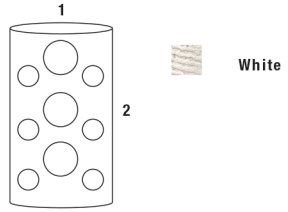

PORTO ROTONDO

	10300		
1	2		
45 cm	75 cm	50 kg	
17,72"	29,53"	110,25 Lbs	

	10310		
1	2		
36 cm	60 cm	35 kg	
14,17"	23,62"	77,18 Lbs	

	10320		
1	2		
26 cm	55 cm	17 kg	
10,24"	21,65"	37,49 Lbs	