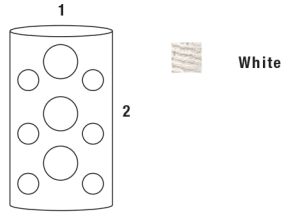

PORTO ROTONDO

	10300		
1	2		
45 cm	75 cm	50 kg	
17,72"	29,53"	110,25 Lbs	

	10310		
1	2		
36 cm	60 cm	35 kg	
14,17"	23,62"	77,18 Lbs	

	10320		
1	2		
26 cm	55 cm	17 kg	
10,24"	21,65"	37,49 Lbs	